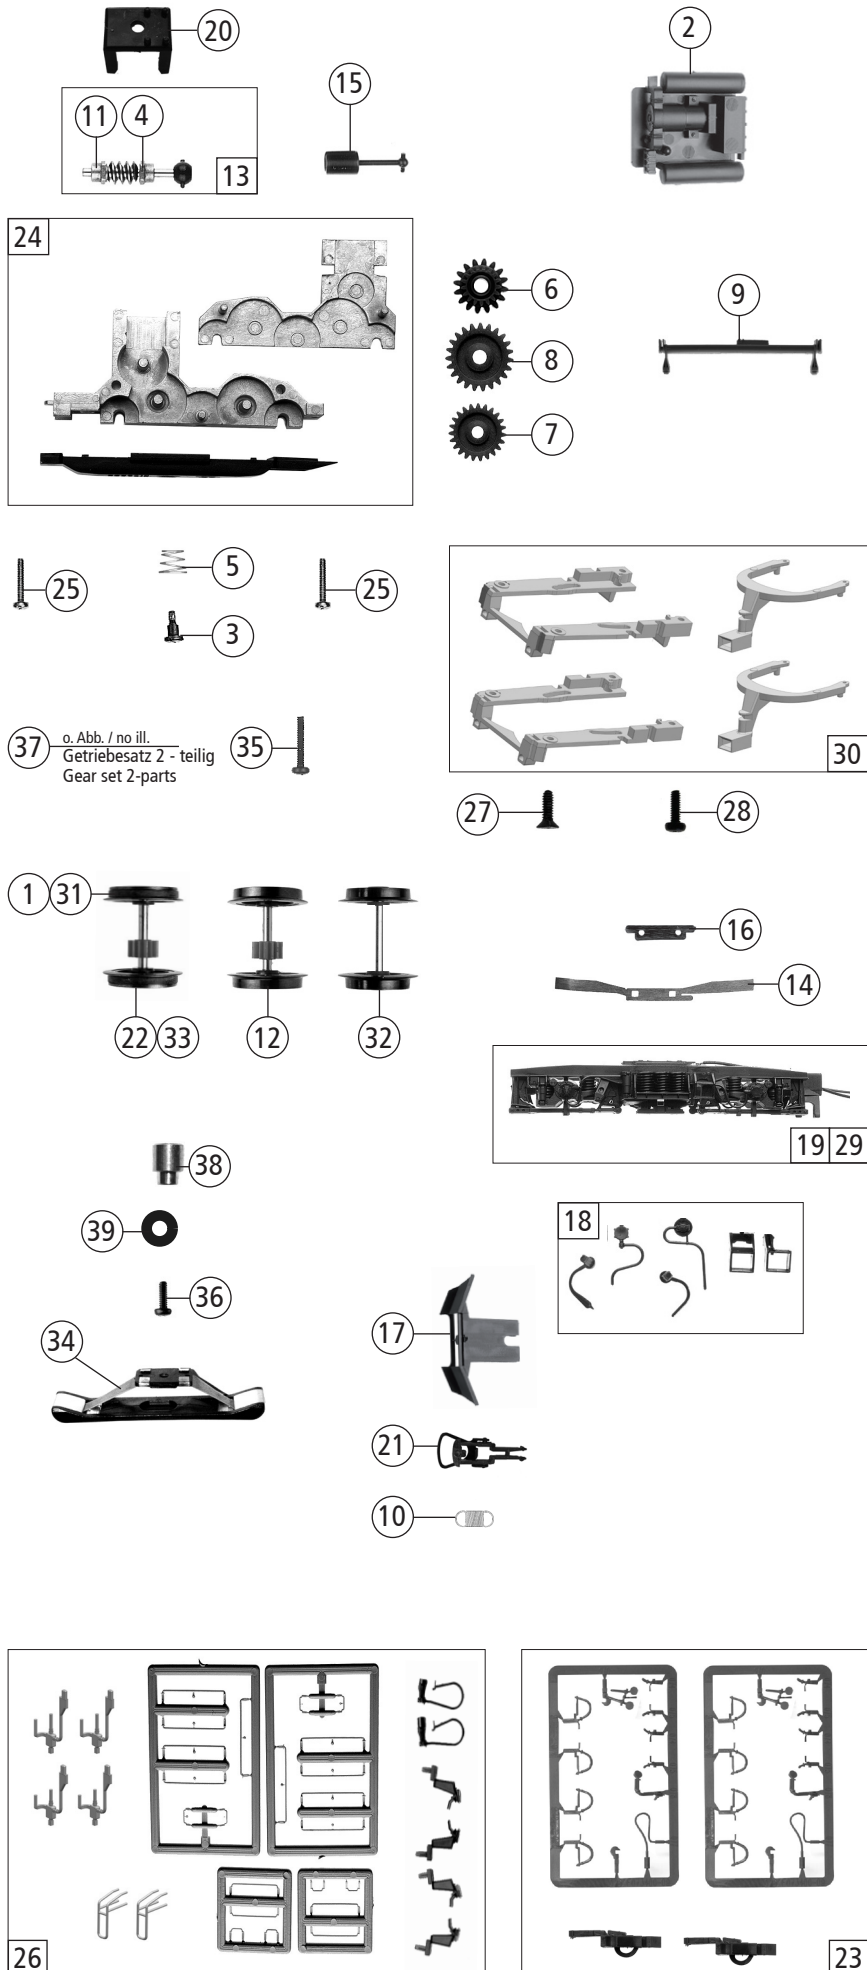

Änderungen in Konstruktion und Ausführung vorbehalten
We reserve the right to change the construction and specification

Pos. Nr. Pos.no.	Beschreibung Description	Art.-Nr. Art.no.	Preisgruppe Price bracket
73330	DBAG BR 143	=	
73331		=	🔊
79331		~	🔊
1	Haftrings.10Stk.12,9-14,6mm Traction tyre set 10 part 12,9-14,6mm	40070	---
2	Mittelkasten Intermediate structure	101165	11
3	FK-Schraube FK-Screw	85771	4
4	Beilagscheibe Washer	86108	3
5	Konusfeder Cone spring	86202	3
6	Schneckenrad doppelt Z=16/17 Double worm gear wheel Z=16/17	86419	6
7	Zahnrad Z=23 gerade M=0,4 Gear wheel Z=23 straight M=0,4	111679	3
8	Zahnrad Z=29/M=0,4 Gear wheel Z=29/M=0,4	86467	3
9	Tiefzugstange Low-side pulling rod	140363	3
10	Zugfeder Draw spring	86208	3
11	Lager für Schneckenachse Bearing for worm gear axle	89749	6
12	Radsatz ohne Haftring mit Zahnrad Wheelset w/o traction tyre w.gear wheel	140360	11
13	Schneckensatz - Kardankugel Set of worm gear incl.cardan ball	100254	13
14	Radkontakt Wheel contact	100256	3
15	Kardanwelle Cardan shaft	100260	4
16	Kontakthalter Contact holder	111018	3
17	Schienenräumer Rail guard	101039	4
18	TS - Blendensteckteile Set of cover plug-in parts	140358	12
19	Blende 2 komplett mit Litzen Bogie frame 2 assembly with leads	140361	18
20	Schneckendeckel Worm gear cover	94707	4
21	Standardkupplung Standard coupling	89246	6
22	Radsatz mit 2 Haftringe mit Zahnrad Wheelset w.2 traction tyres w.gear wheel	140362	12
23	Zurüstbeutel - Kupplung Accessory bag of couplings	107436	15
24	Getriebebesatz 3-teilig Gear set 3-parts	140359	13
25	GF-Schraube M2X6 mm Self-tapping screw M2x6 mm	114828	3
26	Zurüstbeutel Bag with accessories	140370	14
27	SK-Schraube M1,6x4 mm SK-Screw M1,6x4 mm	115161	3
28	GF-Schraube M1,6x5 mm Self-tapping screw M1,6x5 mm	115269	3
29	Blende 1 kpl. mit Litzen Bogie frame 1 assembly with leads	140357	18
30	TS - Kinematik Part set - kinematics	140364	7
AC-Wechselstrom			
31	Haftrings.10Stk.12,5-15,3mm Set with traction tyres 10 pieces	40075	---
32	Radsatz ohne Zahnrad, ohne Haftring AC Wheelset w/o gear wheel w/o traction tyre AC	90830	10
33	Radsatz mit 2 Haftringe mit Zahnrad AC Wheelset w.2 traction tyres w.gear wheel AC	90831	12
34	Schleifer 42 mm Center pick-up 42 mm	86030	14
35	GF-Schraube M1,6x8 mm Self-tapping screw M1,6x8 mm	115037	3
36	GF-Schraube M1,6x4 mm Self-tapping screw M1,6x4 mm	114850	3
37	Getriebebesatz 2-teilig - ohne Abb. Gear set 2-parts - no ill.	140372	12
38	Anschlußnippel M 1,6 mm Connection nipple M 1,6 mm	111116	4
39	Scheibe Washer	112681	3